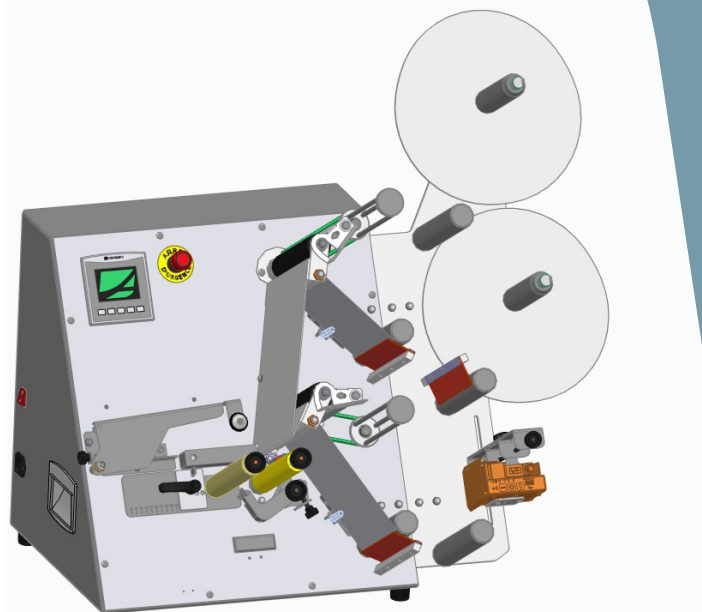

INDUSTRIE

IRIS

JUSQU'À

1000
PRODUITS / HEURE

DESRIPTIF

- Etiqueteuse semi automatique permettant la pose d'une à deux étiquettes sur le corps d'une bouteille ou tous autres produits cylindriques
- Compteur décompteur automatique de produits
- IHM tactile

OPTIONS

- Orientation de l'habillage
- Bras presseur pour produit léger
- Marquage / impression sur étiquettes (N° de lot, etc...)